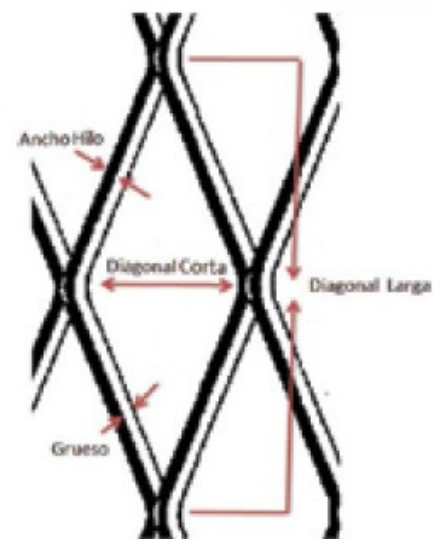

METAL DEPLOYÉ

Fabricado en hierro, posibilidad de fabricación en cualquier tipo de material.

Usado en armaduras para cemento, decoración, vallados

Posibilidad de fabricar otros modelos bajo pedido.

Código	Diagonal corta	Diagonal larga	Hilo	Espesor	Rollo	Palet
M051011100	5 mm	10 mm	1 mm	1 mm	1 x 5 m	10 rollos
M081611100	8 mm	16 mm	1 mm	1 mm	1 x 5 m	10 rollos
M102011100	10 mm	20 mm	1 mm	1 mm	1 x 5 m	10 rollos
M10201515100	10 mm	20 mm	1,5 mm	1,5 mm	1 x 5 m	10 rollos
M133011100	13 mm	30 mm	1 mm	1 mm	1 x 5 m	10 rollos
M13301515100	13 mm	30 mm	1,5 mm	1,5 mm	1 x 5 m	10 rollos
M25602515100	25 mm	60 mm	2,5 mm	1,5 mm	1 x 5 m	10 rollos
M2560325100	25 mm	60 mm	3 mm	2,5 mm	1 x 5 m	10 rollos
M2560325125	25 mm	60 mm	3 mm	2,5 mm	1,25 x 5 m	10 rollos
M2560325150	25 mm	60 mm	3 mm	2,5 mm	1,50 x 5 m	10 rollos

Suministro:

- rollos sueltos
- palets completos
- fabricación a medida